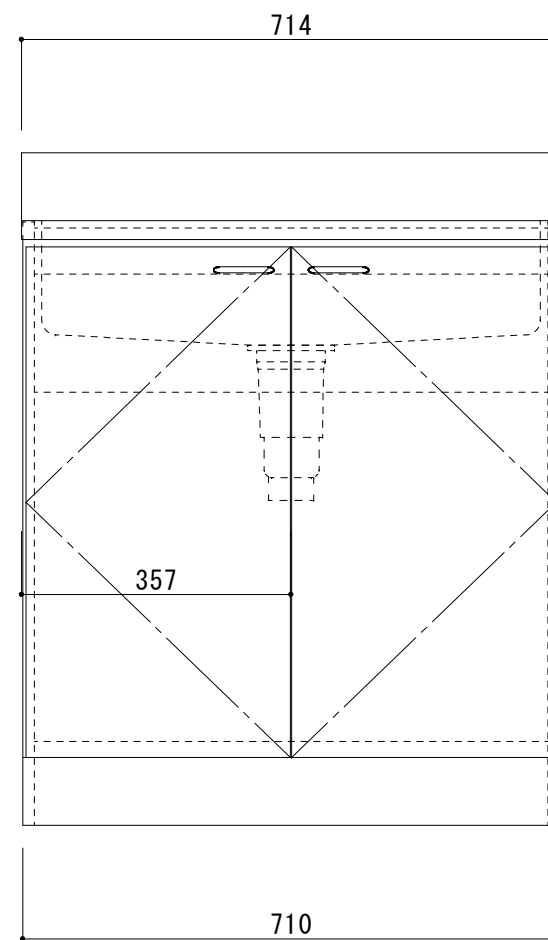

日の出Ⅱ HSⅡ714S(全槽)

天板	SUS430 0.4t BA仕上
シンク	SUS430 0.4t N04仕上
扉	化粧ハ°-φ15mm 小口テーブ°貼
側板	化粧ハ°-φ15mm 小口テーブ°貼
背板	無塗装合板
底板	ステンレス貼
取手	ハ°-ルハンドル(白)
丁番	スライド°丁番
巾木	カラー合板(ブラウン)
付属品	ストレーナー-115φ 排水ホース・ホース回転板

備考	図番	縮尺	日付	作成	13/08/01	工事名
	HSⅡ-N714S	1/10		変更		
				変更		