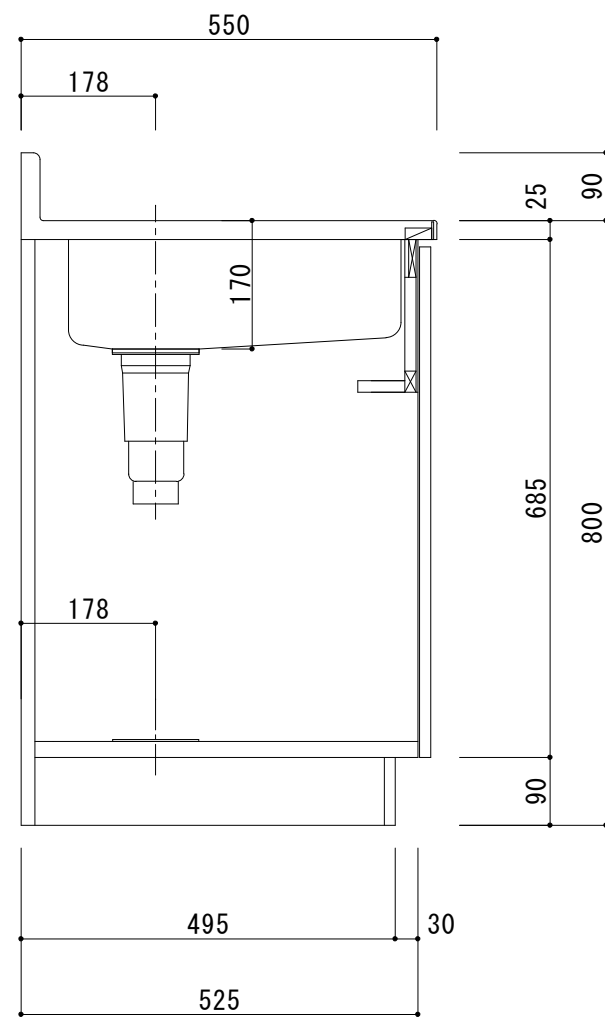

日の出Ⅱ HSⅡ714S(全槽)

天板	SUS430 0.4t BA仕上
シンク	SUS430 0.4t N04仕上
扉	化粧ハ°-φ15mm 小口テーブ°貼
側板	化粧ハ°-φ15mm 小口テーブ°貼
背板	無塗装合板
底板	ステンレス貼
取手	ハ°-ルハンドル(白)
丁番	スライド°丁番
巾木	カラー合板(ブラウン)
付属品	ストレーナー-115φ 排水ホース・ホース回転板

備考	図番	縮尺	日付	作成	13/08/01	工事名
	HSⅡ-N714S	1/10		変更		
				変更		

品名	HSⅡ714S(全槽)
----	-------------

システムキッチン・流し台・ホームタンク
 サンライズ産商 株式会社