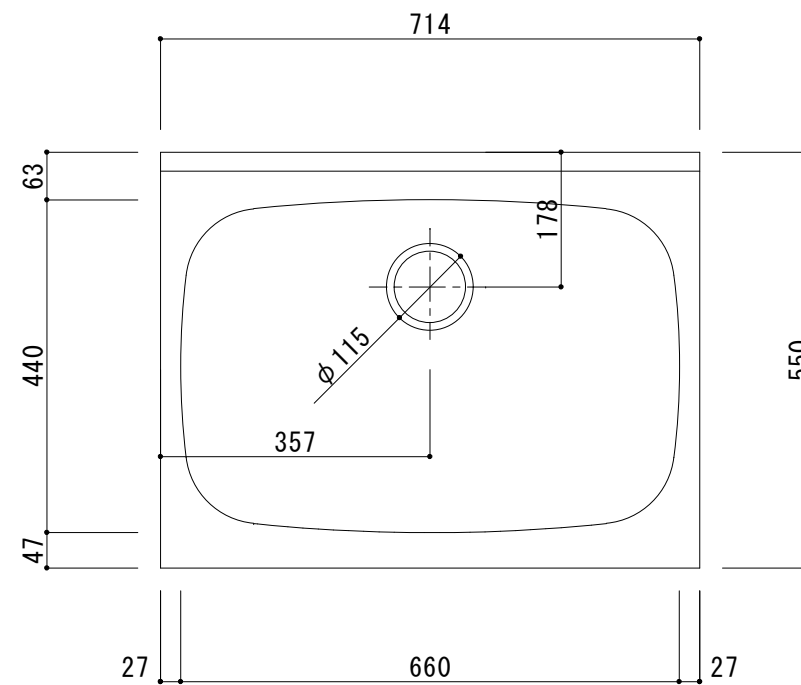

日の出Ⅱ HSⅡ714S(全槽)

天板	SUS430 0.4t BA仕上
シンク	SUS430 0.4t N04仕上
扉	化粧ハ°-φ15mm 小口テーブ°貼
側板	化粧ハ°-φ15mm 小口テーブ°貼
背板	無塗装合板
底板	ステンレス貼
取手	ハ°-ルハンドル(白)
丁番	スライド°丁番
巾木	カラー合板(ブラウン)
付属品	ストレーナー-115φ 排水ホース・ホース回転板

備考	図番	縮尺	日付	作成	13/08/01	工事名
	HSⅡ-N714S	1/10		変更		
				変更		

品名	HSⅡ714S(全槽)
----	-------------

システムキッチン・流し台・ホームタンク
 サンライズ産商 株式会社