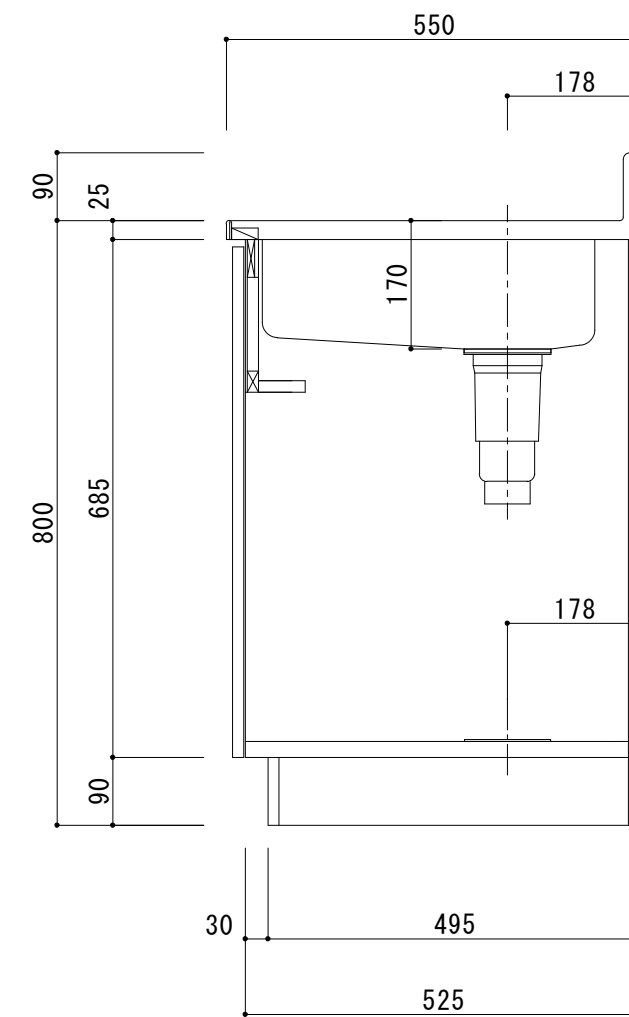

日の出Ⅱ HSⅡ714S(全槽)

天板	SUS430 0.4t BA仕上
シンク	SUS430 0.4t N04仕上
扉	化粧ハ°-φ15mm 小口テーブ°貼
側板	化粧ハ°-φ15mm 小口テーブ°貼
背板	無塗装合板
底板	ステンレス貼
取手	ハ°-ルハンドル(白)
丁番	スライド°丁番
巾木	カラー合板(ブラウン)
付属品	ストレーナー-115φ 排水ホース・ホース回転板

備考	図番	縮尺	日付	作成	13/08/01	工事名
	HSⅡ-N714S	1/10		変更		
				変更		

品名	HSⅡ714S(全槽)
----	-------------

システムキッチン・流し台・ホームタンク
 サンライズ産商 株式会社